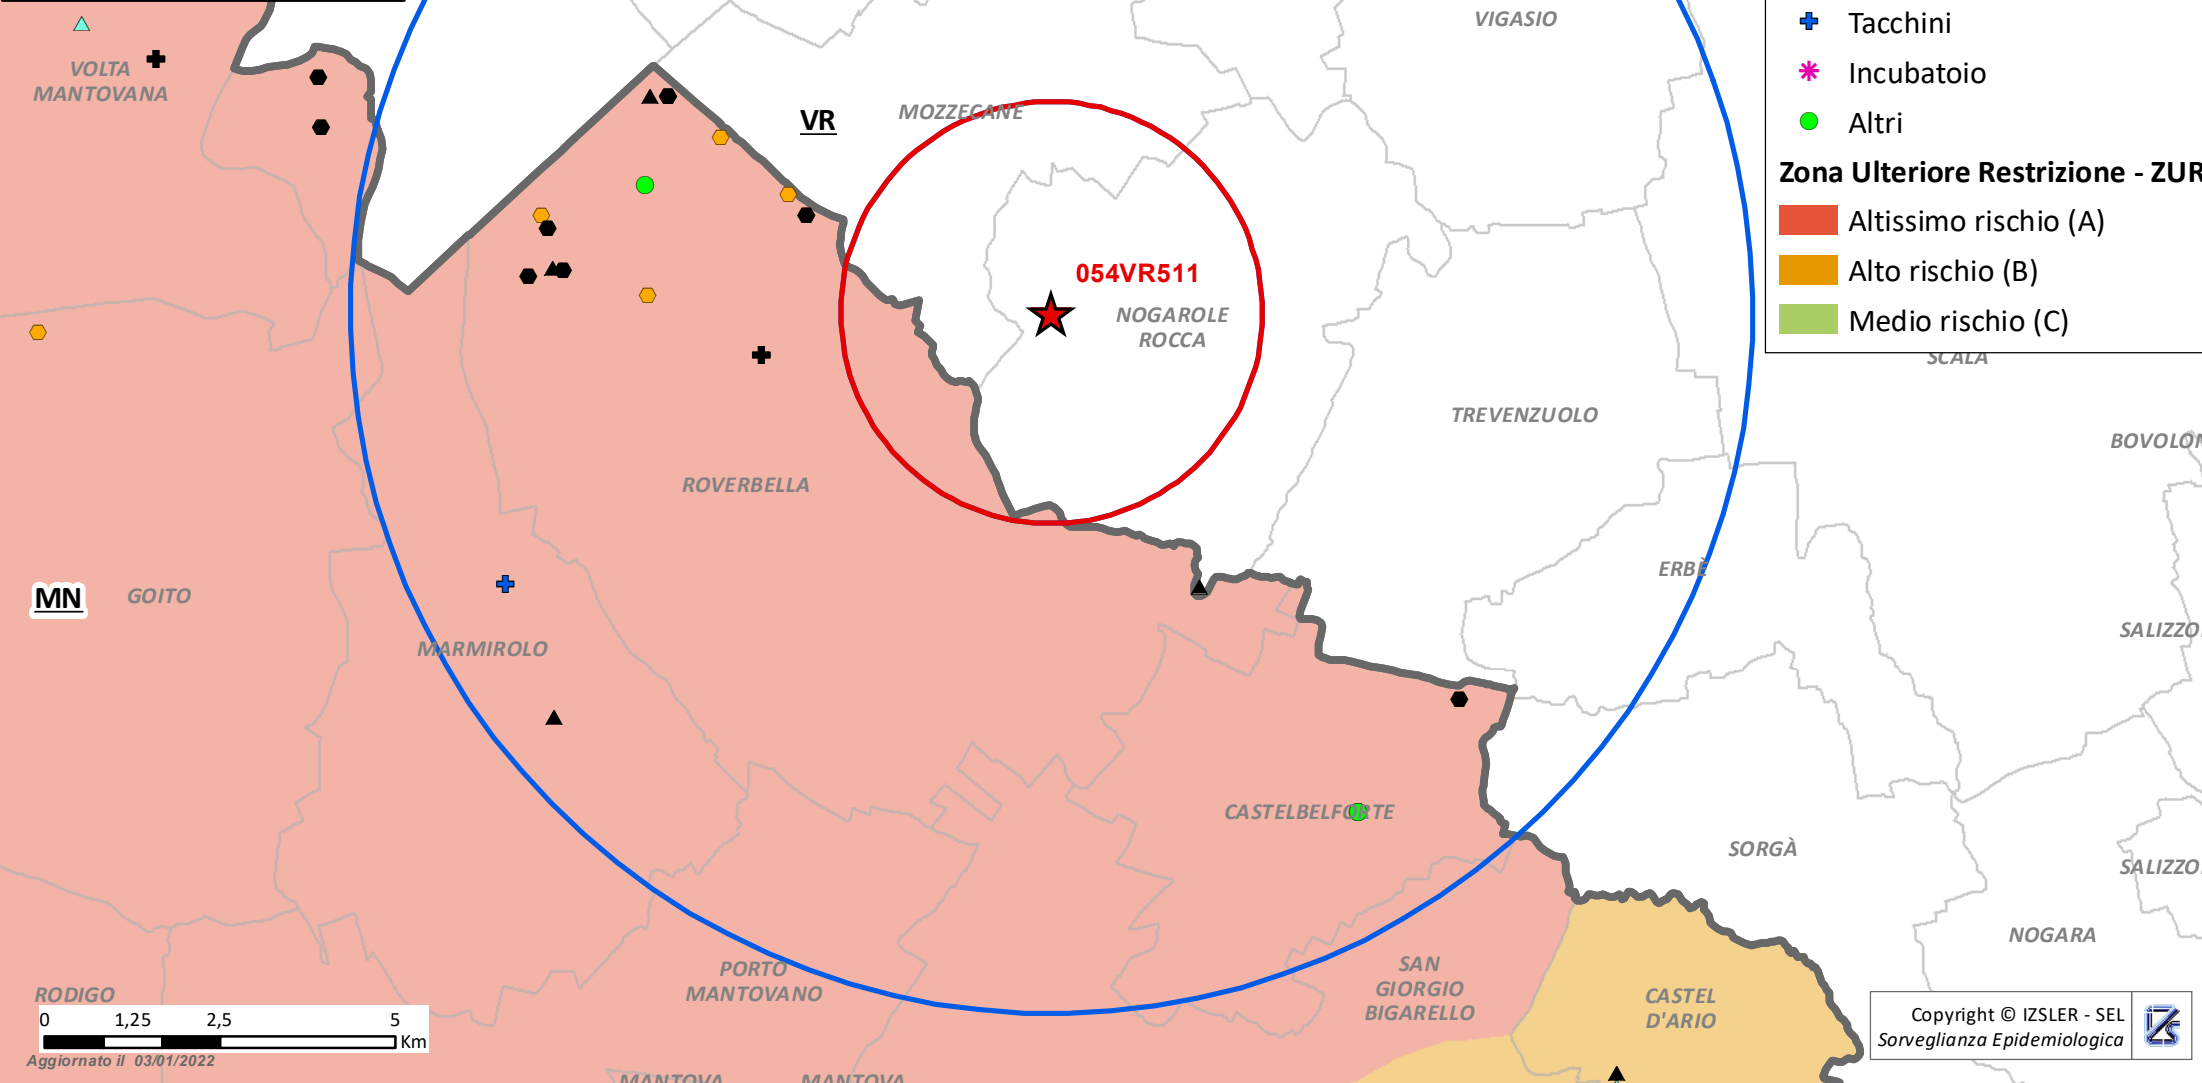

INFLUENZA AVIARIA ANNO 2021

- ★ 054VR511
- Raggio 3 km - ZP
- Raggio 10 km - ZS
- ALLEVAMENTI INTENSIVI
in nero quelli con 0 capi**
- ▲ Broiler
- ⬡ Ovaiole
- Polli - Riproduttori
- ⬠ Polli - Svezamento
- ⊕ Tacchini
- * Incubatoio
- Altri
- Zona Ulteriore Restrizione - ZUR**
- Altissimo rischio (A)
- Alto rischio (B)
- Medio rischio (C)