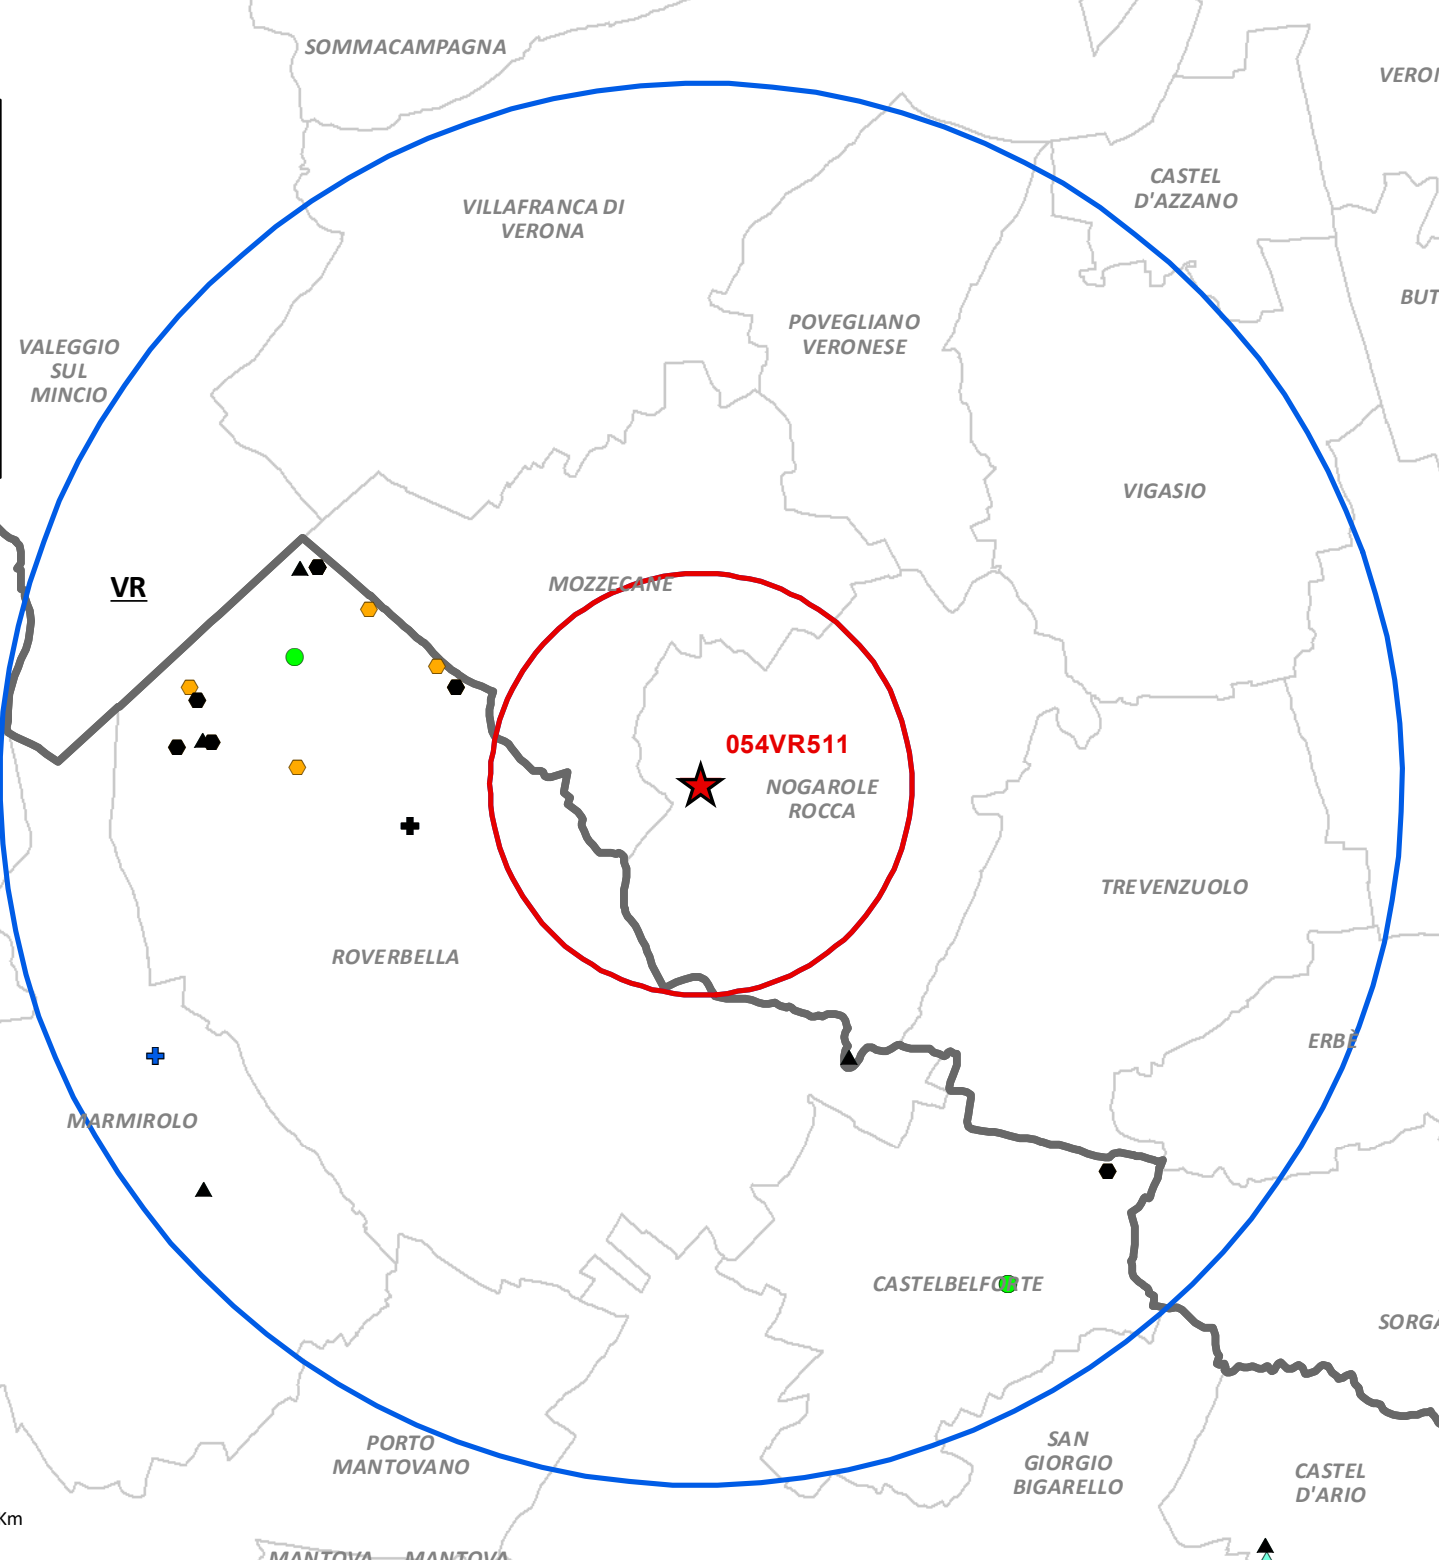

INFLUENZA AVIARIA ANNO 2021

▲ VOLTA MANTOVANA

MN GOITO

Aggiornato il 03/01/2022

- ★ 054VR511
- ◻ Raggio 3 km -ZP
- ◻ Raggio 10 km - ZS

**ALLEVAMENTI INTENSIVI
in nero quelli con 0 capi**

- ▲ Broiler
- ◻ Ovaiole
- Polli - Riproduttori
- ◻ Polli - Svezamento
- ⊕ Tacchini
- ✳ Incubatoio
- Altri